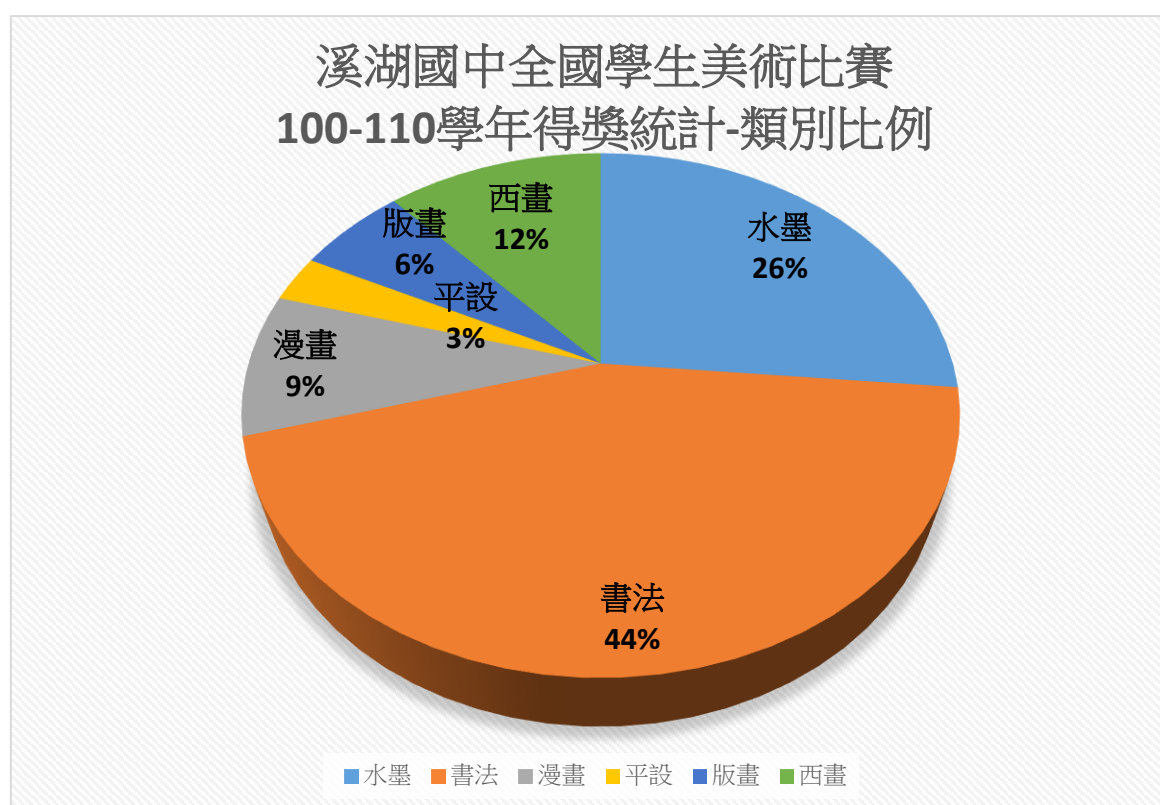

## 溪湖國中全國學生美術比賽 100-110 學年得獎統計

類別	總計	特優	優等	甲等	佳作
水墨	9	1	0	0	8
書法	15	0	0	2	13
漫畫	3	0	0	0	3
平設	1	0	1	0	0
版畫	2	0	0	0	2
西畫	4	0	0	0	4

水墨特優: 徐浚璋

平設優等: 陳瑋浚

書法甲等: 洪煥益、梁芷瑄

# 溪湖國中全國學生美術比賽100-110學年得獎 統計分析-名次分布